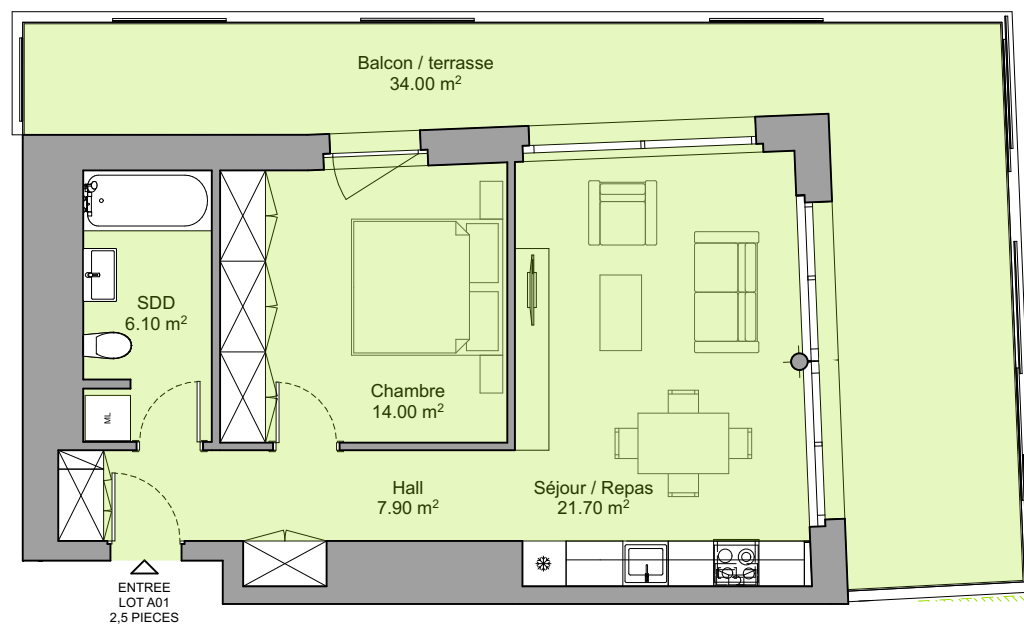

- Logement 52.15 m².
- Balcon / terrasse 34.00 m².
- Une cave n°C1 en sous-sol de 4.50 m².
- Une place de parc en sous-sol.

Ce document n'est pas contractuel. Les renseignements qu'il contient sont communiqués à titre indicatif, sans engagement et sous réserve de modification ultérieure.
La surface du logement correspond à la surface habitable y compris aménagements et cloisons non porteuses. Ne sont pas pris en compte les façades, murs porteurs, gaines et galandages de gaines.