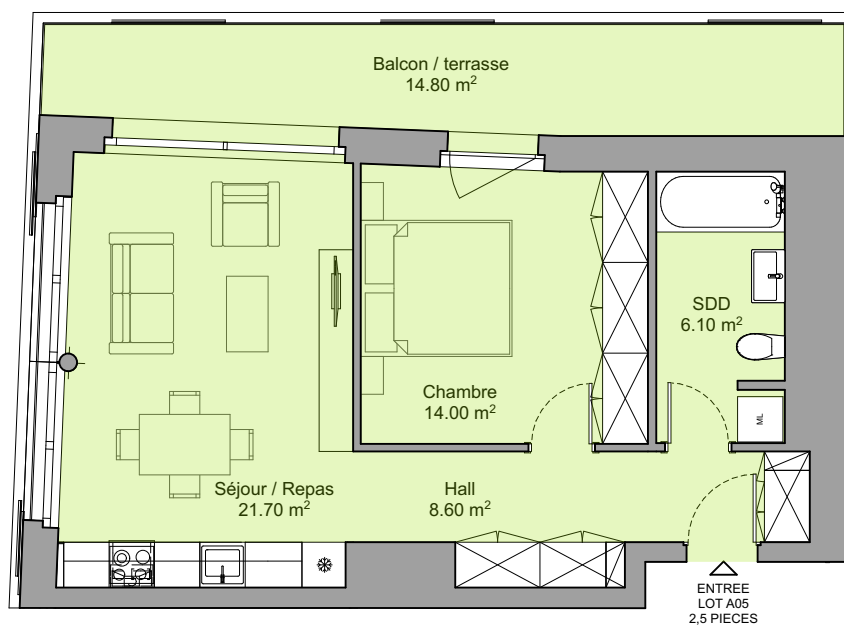

- Logement 52.85 m².
- Balcon / terrasse 14.80 m².
- Une cave n°G1 en sous-sol de 4.10 m².
- Une place de parc en sous-sol.

Ce document n'est pas contractuel. Les renseignements qu'il contient sont communiqués à titre indicatif, sans engagement et sous réserve de modification ultérieure.

La surface du logement correspond à la surface habitable y compris aménagements et cloisons non porteuses. Ne sont pas pris en compte les façades, murs porteurs, gaines et galandages de gaines.