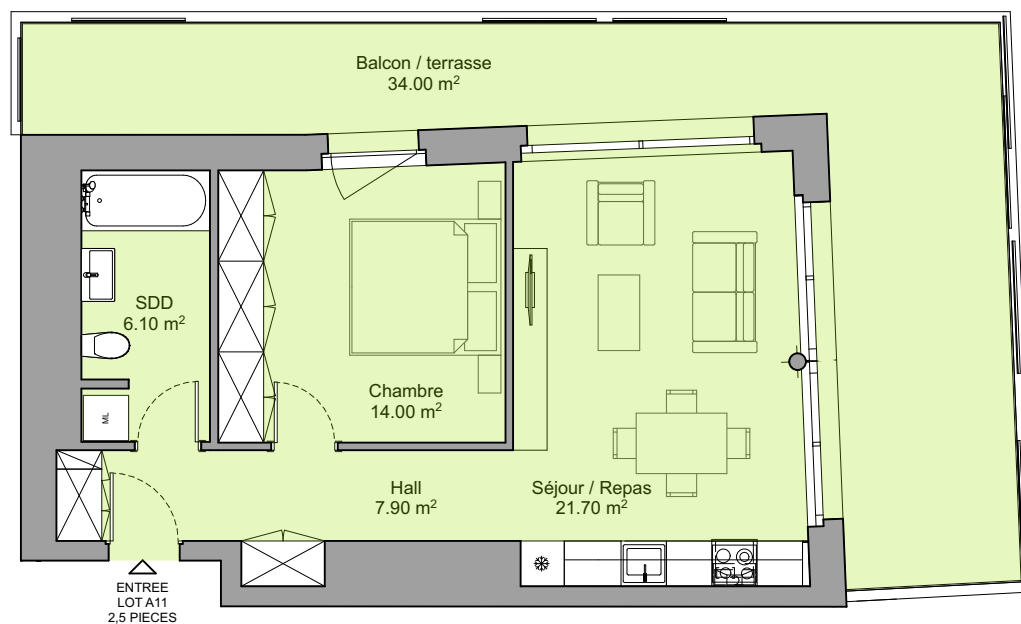

### Lot A11, logement 2.5 pièces : Bâtiment A, Etage 1.

- Logement 52.15 m<sup>2</sup>.
- Balcon / terrasse 34.00 m<sup>2</sup>.
- Une cave n°H1 en sous-sol de 4.30 m<sup>2</sup>.
- Une place de parc en sous-sol.

Ce document n'est pas contractuel. Les renseignements qu'il contient sont communiqués à titre indicatif, sans engagement et sous réserve de modification ultérieure.  
La surface du logement correspond à la surface habitable y compris aménagements et cloisons non porteuses. Ne sont pas pris en compte les façades, murs porteurs, gaines et galandages de gaines.