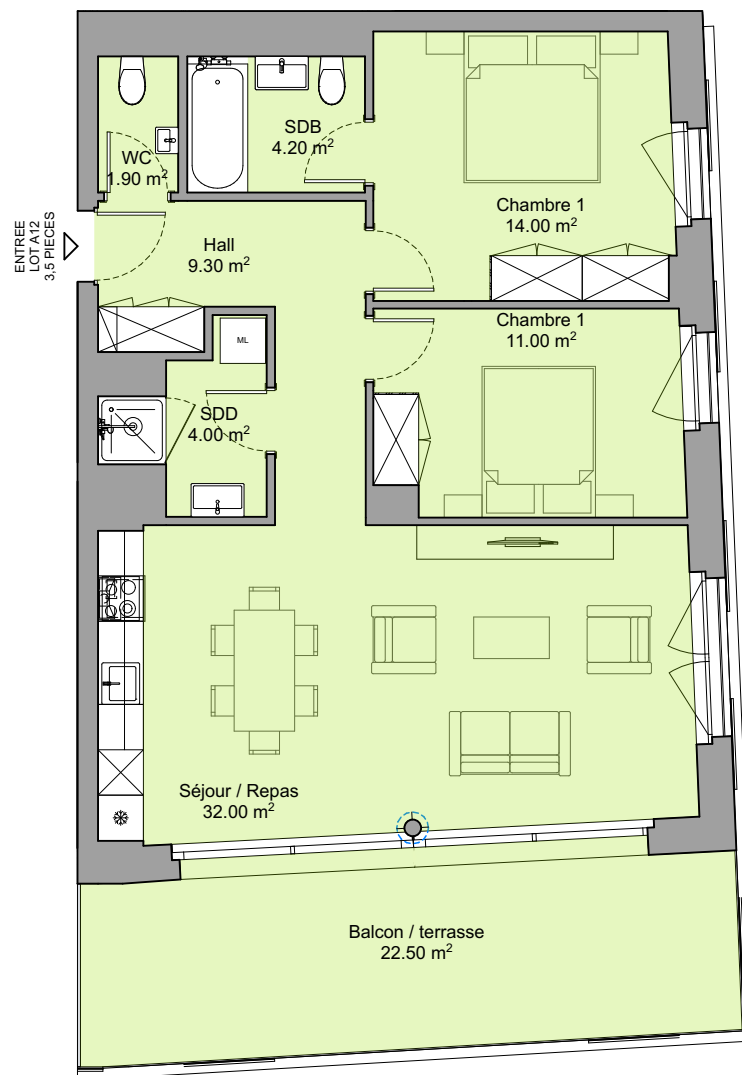

Les Résidences de la Marina

St Aubin – Neuchâtel

PPE "LES RESIDENCES DE LA MARINA"

Bien-fonds 3121 - 2024 Saint-Aubin-Sauges (NE)

www.lesresidencesdelamarina.ch

Lot A12, logement 3.5 pièces : Bâtiment A, Etage 1.

- Logement 81.00 m².
- Balcon / terrasse 22.50 m².
- Une cave n°J1 en sous-sol de 6.00 m².
- Deux places de parc en sous-sol.

Ce document n'est pas contractuel. Les renseignements qu'il contient sont communiqués à titre indicatif, sans engagement et sous réserve de modification ultérieure. La surface du logement correspond à la surface habitable y compris aménagements et cloisons non porteuses. Ne sont pas pris en compte les façades, murs porteurs, gaines et galandages de gaines.