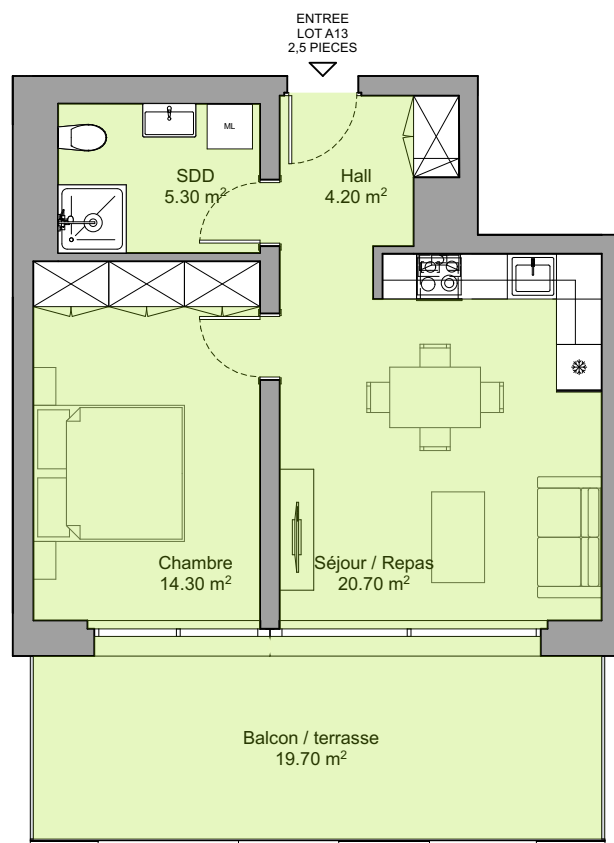

- Logement 46.50 m².
- Balcon / terrasse 19.70 m².
- Une cave n°K1 en sous-sol de 4.10 m².
- Une place de parc en sous-sol.

Ce document n'est pas contractuel. Les renseignements qu'il contient sont communiqués à titre indicatif, sans engagement et sous réserve de modification ultérieure.
La surface du logement correspond à la surface habitable y compris aménagements et cloisons non porteuses. Ne sont pas pris en compte les façades, murs porteurs, gaines et galandages de gaines.