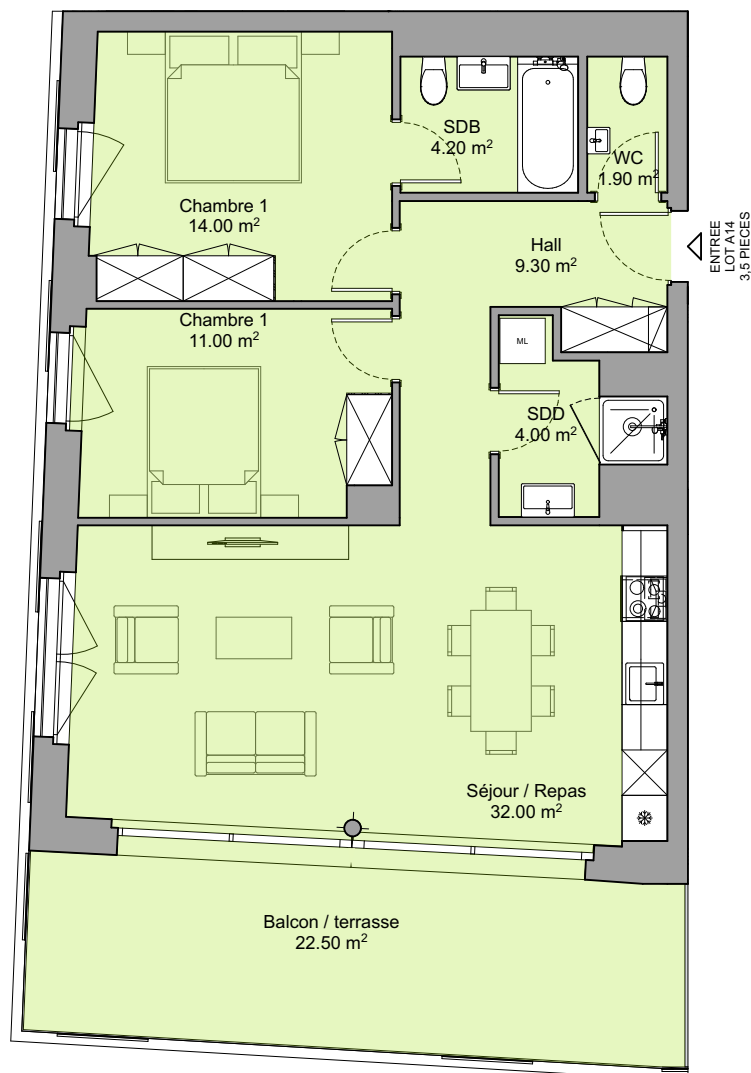

### Lot A14, logement 3.5 pièces : Bâtiment A, Etage 1.

- Logement 81.00 m<sup>2</sup>.
- Balcon / terrasse 22.50 m<sup>2</sup>.
- Une cave n°L1 en sous-sol de 5.70 m<sup>2</sup>.
- Deux places de parc en sous-sol.

Ce document n'est pas contractuel. Les renseignements qu'il contient sont communiqués à titre indicatif, sans engagement et sous réserve de modification ultérieure. La surface du logement correspond à la surface habitable y compris aménagements et cloisons non porteuses. Ne sont pas pris en compte les façades, murs porteurs, gaines et galandages de gaines.