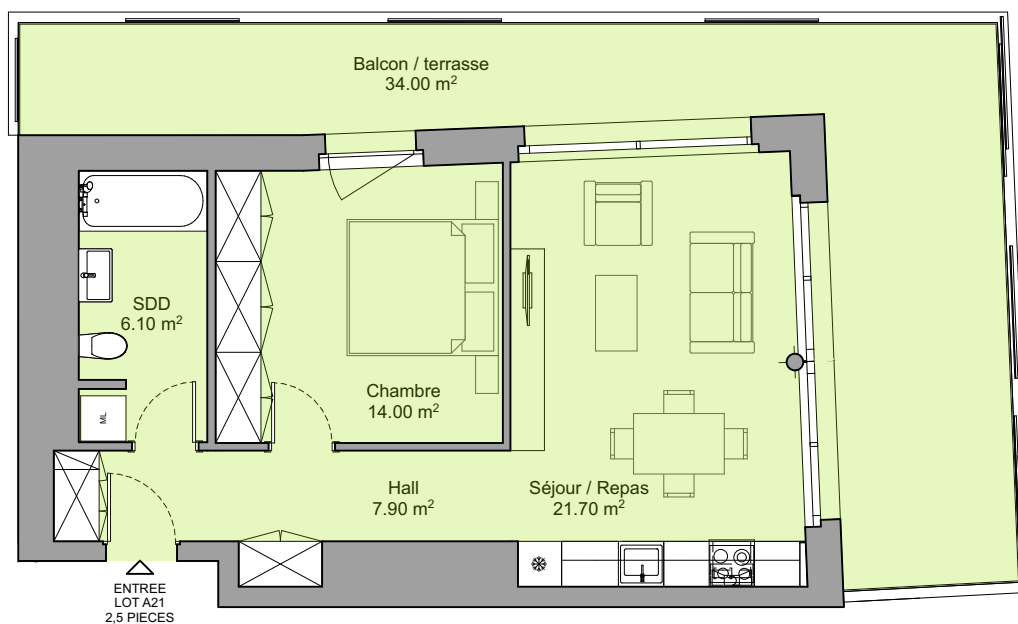

### Lot A21, logement 2.5 pièces : Bâtiment A, Etage 2.

- Logement 52.85 m<sup>2</sup>.
- Balcon / terrasse 34.00 m<sup>2</sup>.
- Une cave n°N1 en sous-sol de 4.80 m<sup>2</sup>.
- Une place de parc en sous-sol.

Ce document n'est pas contractuel. Les renseignements qu'il contient sont communiqués à titre indicatif, sans engagement et sous réserve de modification ultérieure. La surface du logement correspond à la surface habitable y compris aménagements et cloisons non porteuses. Ne sont pas pris en compte les façades, murs porteurs, gaines et galandages de gaines.