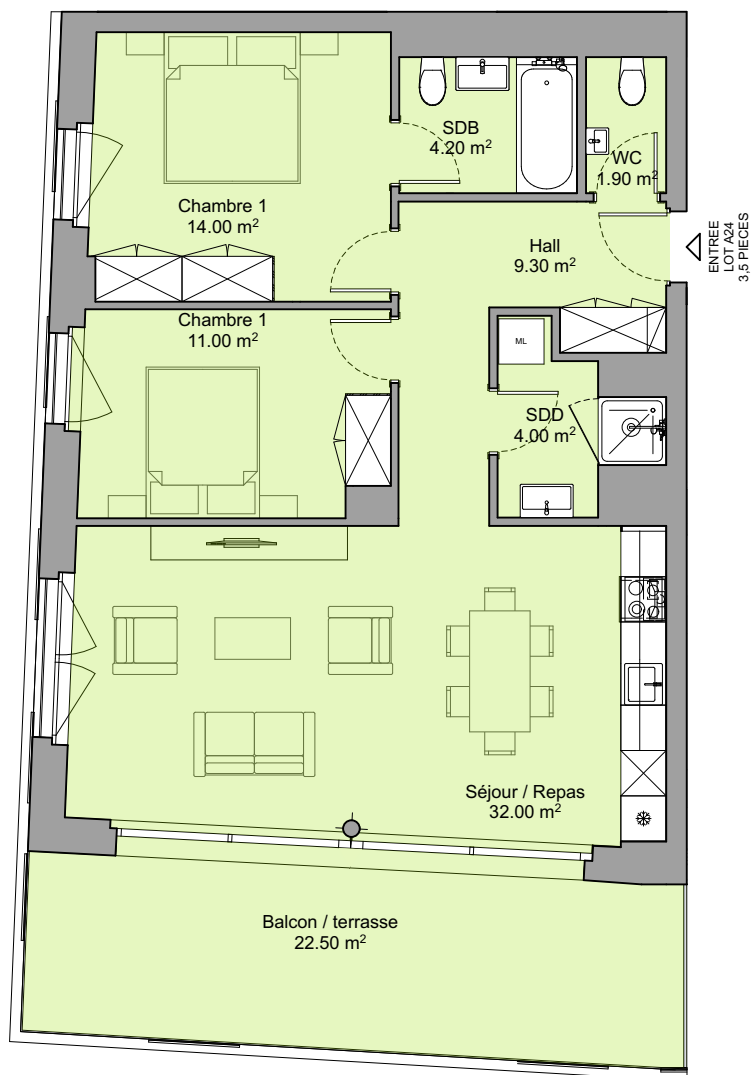

### Lot A24, logement 3.5 pièces : Bâtiment A, Etage 2.

- Logement 81.00 m<sup>2</sup>.
- Balcon / terrasse 22.50 m<sup>2</sup>.
- Une cave n°Q1 en sous-sol de 4.80 m<sup>2</sup>.
- Deux places de parc en sous-sol.

Ce document n'est pas contractuel. Les renseignements qu'il contient sont communiqués à titre indicatif, sans engagement et sous réserve de modification ultérieure.

La surface du logement correspond à la surface habitable y compris aménagements et cloisons non porteuses. Ne sont pas pris en compte les façades, murs porteurs, gaines et galandages de gaines.