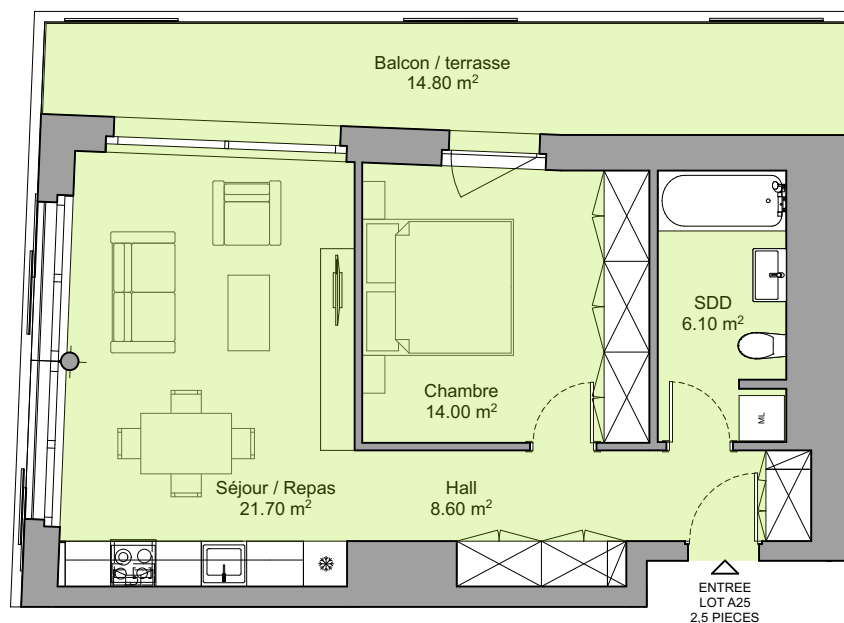

### Lot A25, logement 2.5 pièces : Bâtiment 1, Etage 2.

- Logement 52.85 m<sup>2</sup>.
- Balcon / terrasse 14.80 m<sup>2</sup>.
- Une cave n°R1 en sous-sol de 4.80 m<sup>2</sup>.
- Une place de parc en sous-sol.