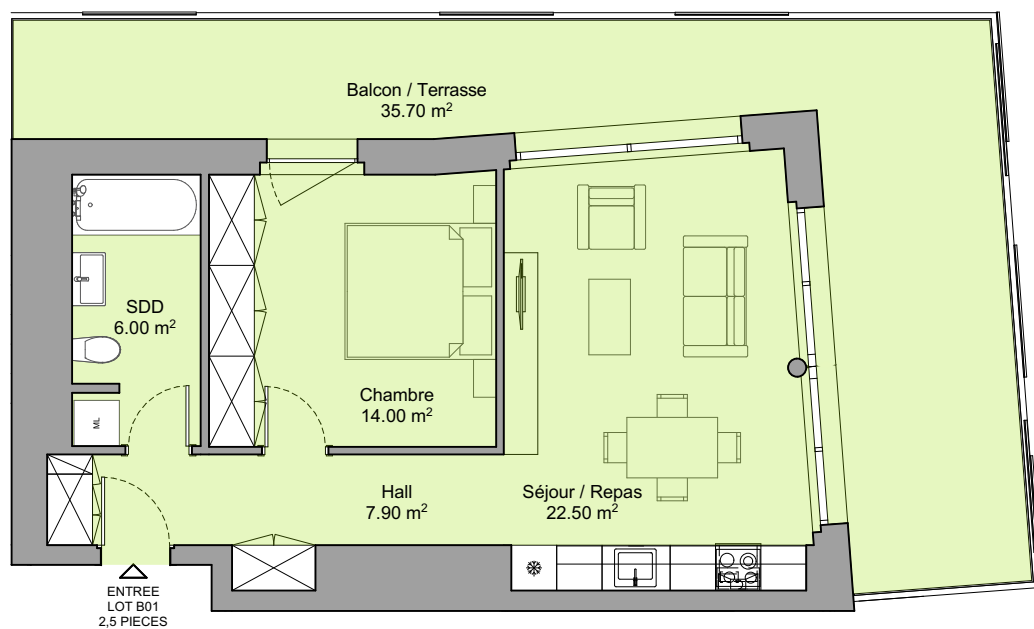

### Lot B01, logement 2.5 pièces : Bâtiment B, Rez-de-chaussée.

- Logement 52.85 m<sup>2</sup>.
- Balcon / terrasse 35.70 m<sup>2</sup>.
- Une cave n°S1 en sous-sol de 5.20 m<sup>2</sup>.
- Une place de parc en sous-sol.

Ce document n'est pas contractuel. Les renseignements qu'il contient sont communiqués à titre indicatif, sans engagement et sous réserve de modification ultérieure.  
La surface du logement correspond à la surface habitable y compris aménagements et cloisons non porteuses. Ne sont pas pris en compte les façades, murs porteurs, gaines et galandages de gaines.