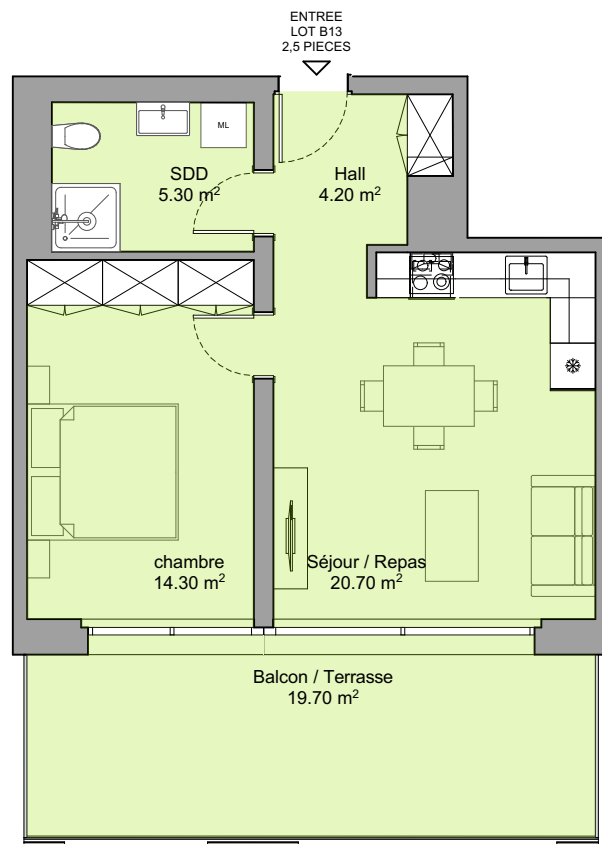

### Lot B13, logement 2.5 pièces : Bâtiment B, Etage 1.

- Logement 46.50 m<sup>2</sup>.
- Balcon / terrasse 19.70 m<sup>2</sup>.
- Une cave n°Z1 en sous-sol de 4.90 m<sup>2</sup>.
- Une place de parc en sous-sol.

Ce document n'est pas contractuel. Les renseignements qu'il contient sont communiqués à titre indicatif, sans engagement et sous réserve de modification ultérieure.

La surface du logement correspond à la surface habitable y compris aménagements et cloisons non porteuses. Ne sont pas pris en compte les façades, murs porteurs, gaines et galandages de gaines.