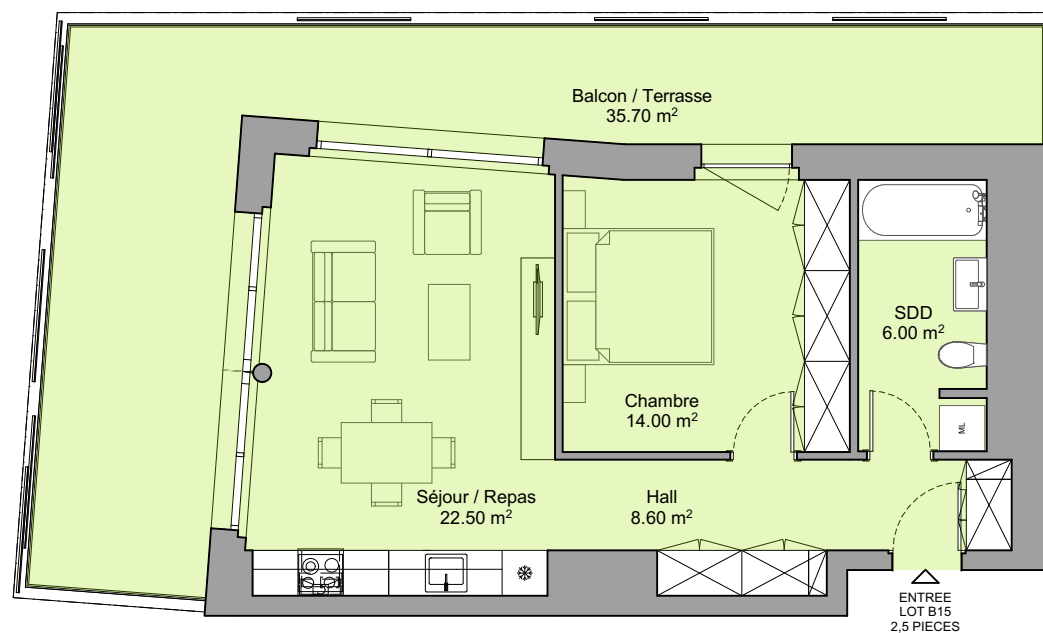

### Lot B15, logement 2.5 pièces : Bâtiment B, Etage 1.

- Logement 53.55 m<sup>2</sup>.
- Balcon / terrasse 35.70 m<sup>2</sup>.
- Une cave n°AB1 en sous-sol de 4.40 m<sup>2</sup>.
- Une place de parc en sous-sol.

Ce document n'est pas contractuel. Les renseignements qu'il contient sont communiqués à titre indicatif, sans engagement et sous réserve de modification ultérieure.

La surface du logement correspond à la surface habitable y compris aménagements et cloisons non porteuses. Ne sont pas pris en compte les façades, murs porteurs, gaines et galandages de gaines.