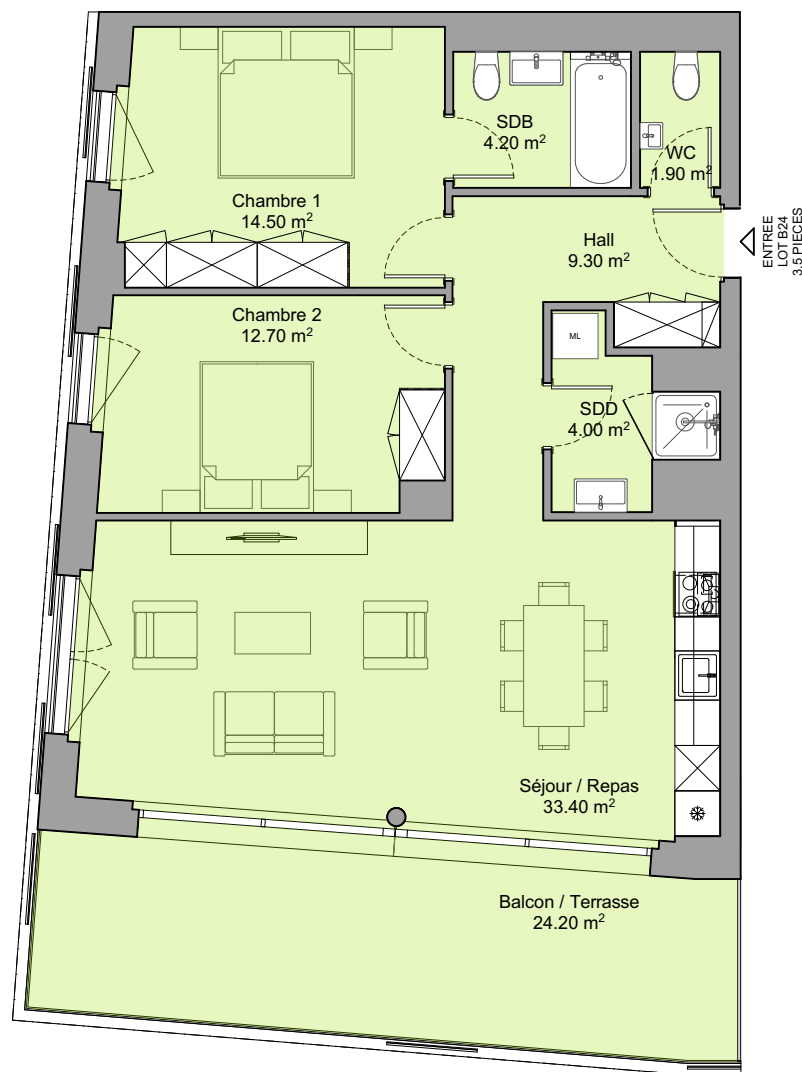

### Lot B24, logement 3.5 pièces : Bâtiment B, Etage 2.

- Logement 84.65 m<sup>2</sup>.
- Balcon / terrasse 24.20 m<sup>2</sup>.
- Une cave n°AF1 en sous-sol de 5.10 m<sup>2</sup>.
- Deux places de parc en sous-sol.

Ce document n'est pas contractuel. Les renseignements qu'il contient sont communiqués à titre indicatif, sans engagement et sous réserve de modification ultérieure.

La surface du logement correspond à la surface habitable y compris aménagements et cloisons non porteuses. Ne sont pas pris en compte les façades, murs porteurs, gaines et galandages de gaines.