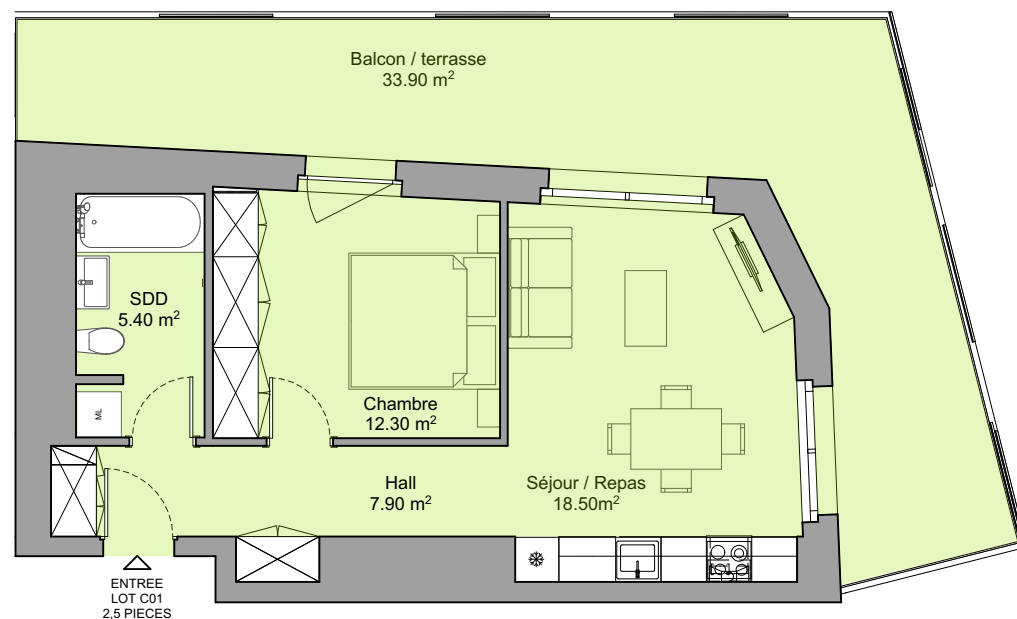

Les Résidences de la Marina

St Aubin – Neuchâtel

PPE "LES RESIDENCES DE LA MARINA"

Bien-fonds 3121 - 2024 Saint-Aubin-Sauges (NE)

www.lesresidencesdelamarina.ch

Lot C01, logement 2.5 pièces : Bâtiment C, Rez-de-chaussée.

- Logement 46.55 m².
- Balcon / terrasse 33.90 m².
- Une cave n°AH en sous-sol de 4.00 m².
- Une place de parc en sous-sol.

Ce document n'est pas contractuel. Les renseignements qu'il contient sont communiqués à titre indicatif, sans engagement et sous réserve de modification ultérieure.
La surface du logement correspond à la surface habitable y compris aménagements et cloisons non porteuses. Ne sont pas pris en compte les façades, murs porteurs, gaines et galandages de gaines.