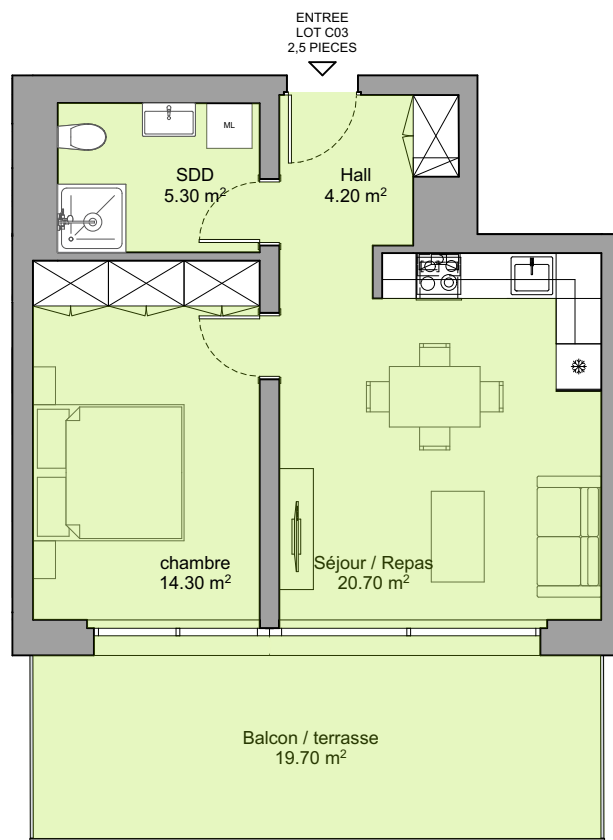

- Logement 46.50 m².
- Balcon / terrasse 19.70 m².
- Une cave n°AK en sous-sol de 4.10 m².
- Une place de parc en sous-sol.

Ce document n'est pas contractuel. Les renseignements qu'il contient sont communiqués à titre indicatif, sans engagement et sous réserve de modification ultérieure.
La surface du logement correspond à la surface habitable y compris aménagements et cloisons non porteuses. Ne sont pas pris en compte les façades, murs porteurs, gaines et galandages de gaines.