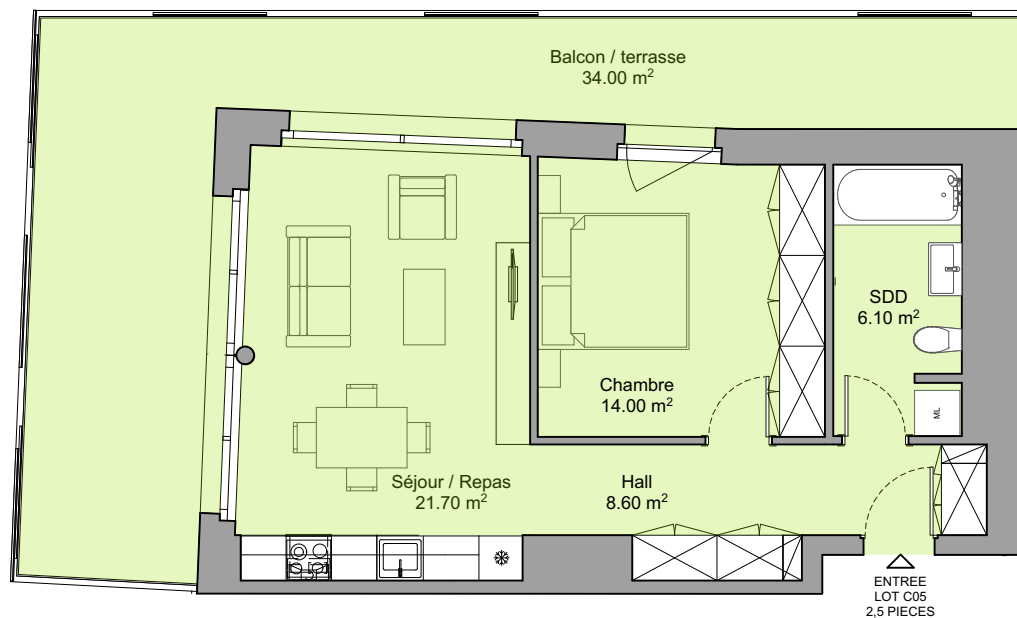

- Logement 52.85 m².
- Balcon / terrasse 34.00 m².
- Une cave n°AM en sous-sol de 4.10 m².
- Une place de parc en sous-sol.

Ce document n'est pas contractuel. Les renseignements qu'il contient sont communiqués à titre indicatif, sans engagement et sous réserve de modification ultérieure.

La surface du logement correspond à la surface habitable y compris aménagements et cloisons non porteuses. Ne sont pas pris en compte les façades, murs porteurs, gaines et galandages de gaines.