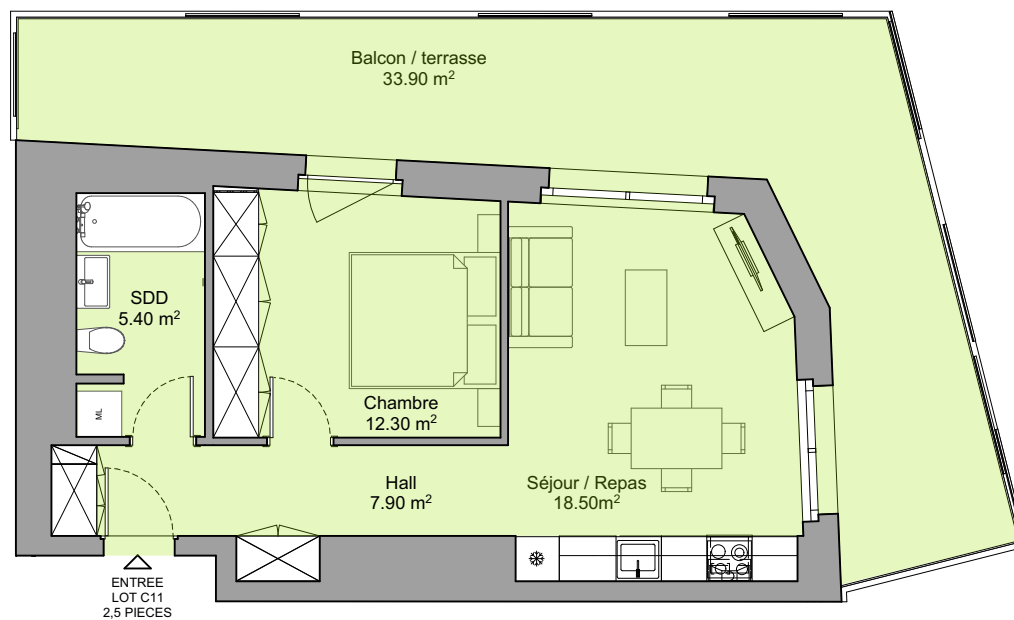

- Logement 46.55 m².
- Balcon / terrasse 33.90 m².
- Une cave n°AN en sous-sol de 4.10 m².
- Une place de parc en sous-sol.

Ce document n'est pas contractuel. Les renseignements qu'il contient sont communiqués à titre indicatif, sans engagement et sous réserve de modification ultérieure.

La surface du logement correspond à la surface habitable y compris aménagements et cloisons non porteuses. Ne sont pas pris en compte les façades, murs porteurs, gaines et galandages de gaines.