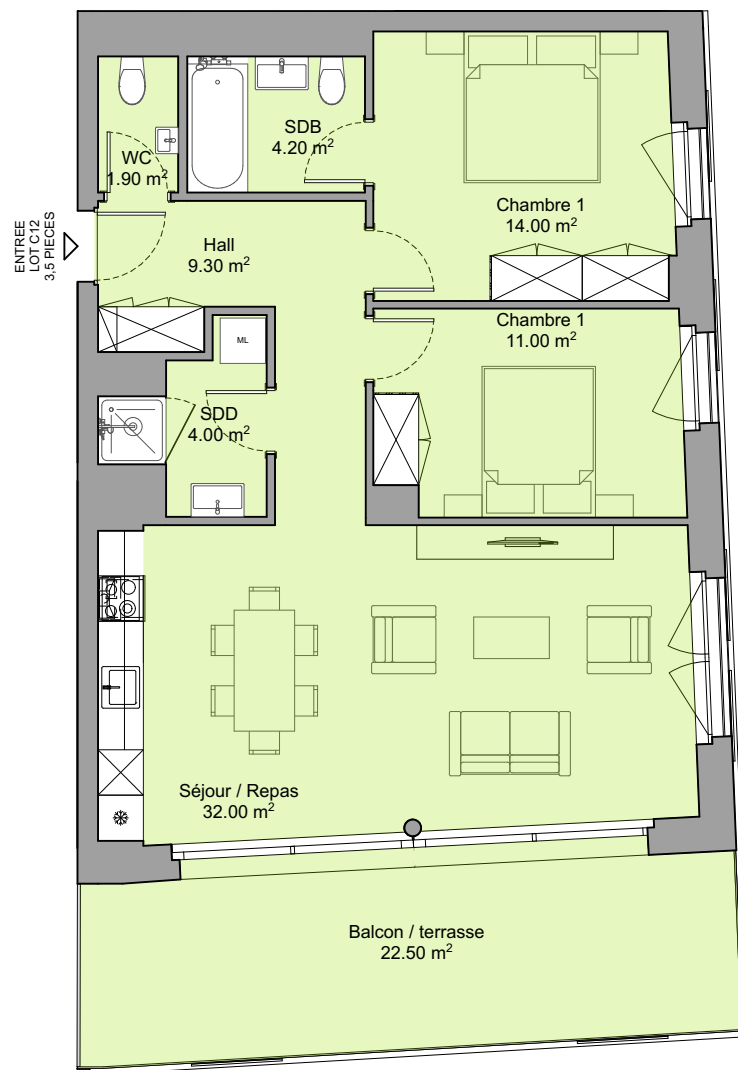

Les Résidences de la Marina

St Aubin – Neuchâtel

PPE "LES RESIDENCES DE LA MARINA"

Bien-fonds 3121 - 2024 Saint-Aubin-Sauges (NE)

www.lesresidencesdelamarina.ch

Lot C12, logement 3.5 pièces : Bâtiment C, Etage 1.

- Logement 81.00 m².
- Balcon / terrasse 22.50 m².
- Une cave n°AO en sous-sol de 5.00 m².
- Une place de parc en sous-sol.

Ce document n'est pas contractuel. Les renseignements qu'il contient sont communiqués à titre indicatif, sans engagement et sous réserve de modification ultérieure. La surface du logement correspond à la surface habitable y compris aménagements et cloisons non porteuses. Ne sont pas pris en compte les façades, murs porteurs, gaines et galandages de gaines.