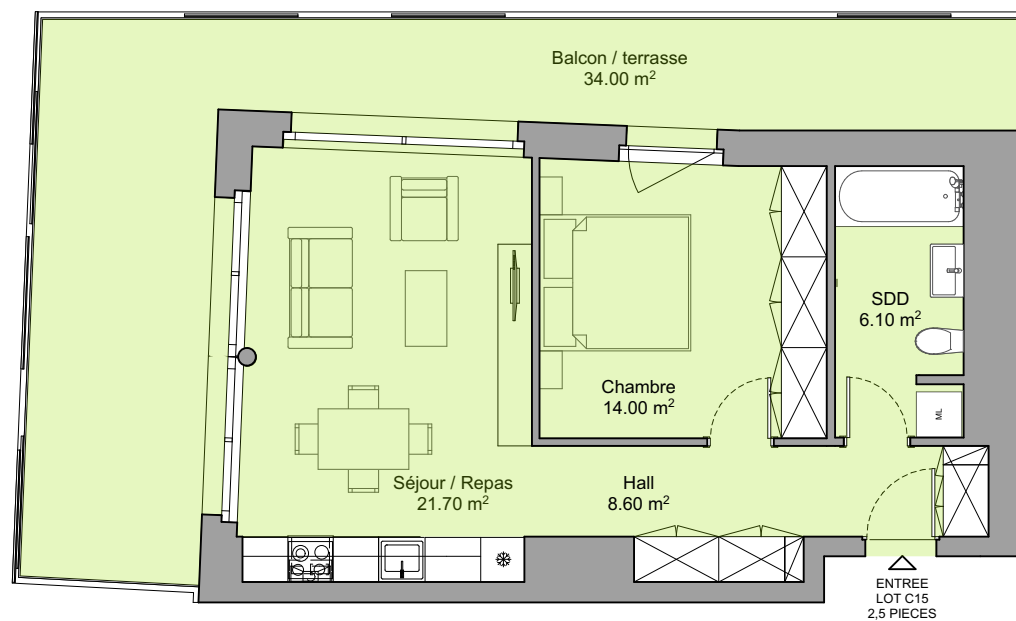

### Lot C15, logement 2.5 pièces : Bâtiment C, Etage 1.

- Logement 52.85 m<sup>2</sup>.
- Balcon / terrasse 34.00 m<sup>2</sup>.
- Une cave n°AR en sous-sol de 4.20 m<sup>2</sup>.
- Une place de parc en sous-sol.

Ce document n'est pas contractuel. Les renseignements qu'il contient sont communiqués à titre indicatif, sans engagement et sous réserve de modification ultérieure.

La surface du logement correspond à la surface habitable y compris aménagements et cloisons non porteuses. Ne sont pas pris en compte les façades, murs porteurs, gaines et galandages de gaines.