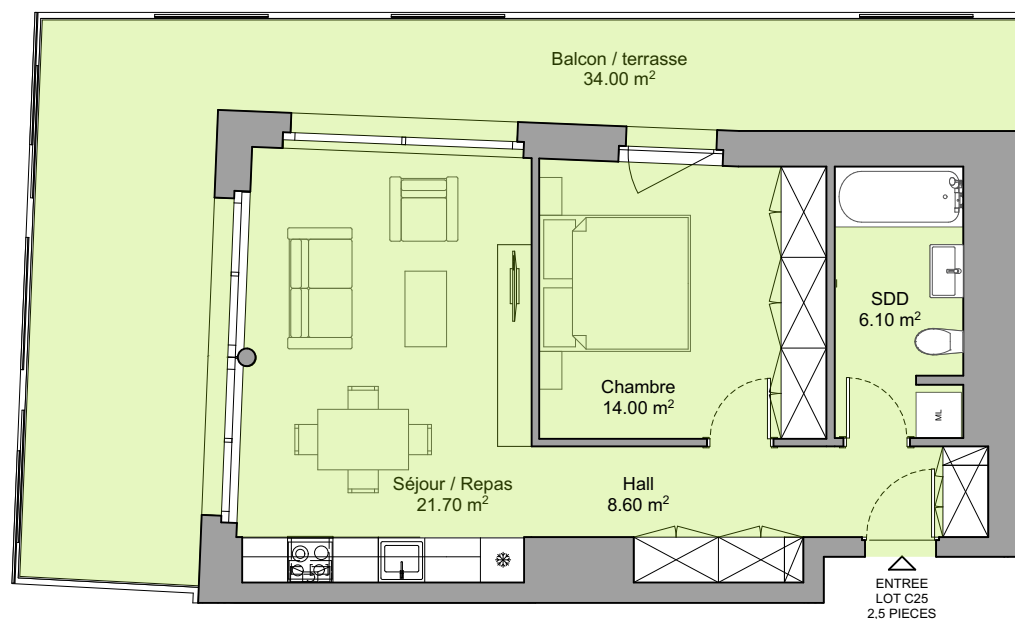

Les Résidences de la Marina

St Aubin – Neuchâtel

PPE "LES RESIDENCES DE LA MARINA"

Bien-fonds 3121 - 2024 Saint-Aubin-Sauges (NE)

www.lesresidencesdelamarina.ch

Lot C25, logement 2.5 pièces : Bâtiment C, Etage 2.

- Logement 52.85 m².
- Balcon / terrasse 34.00 m².
- Une cave n°AW en sous-sol de 4.20 m².
- Une place de parc en sous-sol.

Ce document n'est pas contractuel. Les renseignements qu'il contient sont communiqués à titre indicatif, sans engagement et sous réserve de modification ultérieure. La surface du logement correspond à la surface habitable y compris aménagements et cloisons non porteuses. Ne sont pas pris en compte les façades, murs porteurs, gaines et galandages de gaines.